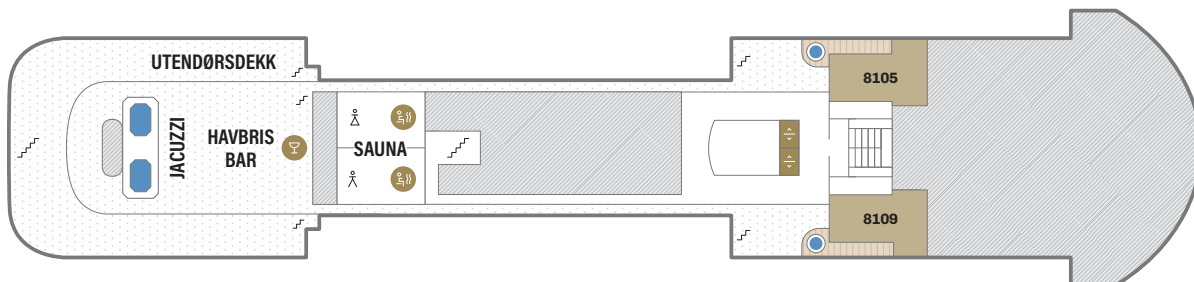

DEKK 9

DEKK 8

DEKK 7

DEKK 6

DEKK 5

DEKK 4

- INT Interior
- INA Interior Accessible
- SSD Seaview Superior Double
- SST Seaview Superior Twin
*Havila Pollux / Havila Polaris
- SSA Seaview Superior Accessible
- SAV Aft View Superior Double
- ZMA Aft View Mini Suite
- SSK Seaview Superior King
- ZJS Seaview Junior Suite
- ZMP Panoramic Centre Mini Suite
- ZMC Panoramic Corner Mini Suite
- ZJV Balcony Junior Suite
- ZJB Balcony Suite
- ZJA Balcony Junior Suite Accessible
- ZHA Lighthouse Suite