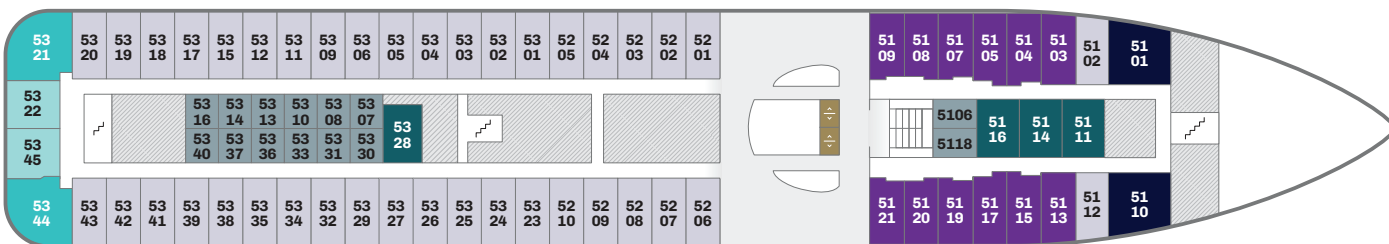

DEKK 9

DEKK 8

DEKK 7

DEKK 6

DEKK 5

DEKK 4

- INT Interior
- INA Interior Accessible
- SSD Seaview Superior Double
- SST Seaview Superior Twin
*Havila Pollux / Havila Polaris
- SSA Seaview Superior Accessible
- SAV Aft View Superior Double
- ZMA Aft View Mini Suite
- SSK Seaview Superior King
- ZJS Seaview Junior Suite
- ZMP Panoramic Centre Mini Suite
- ZMC Panoramic Corner Mini Suite
- ZJV Balcony Junior Suite
- ZJB Balcony Suite
- ZJA Balcony Junior Suite Accessible
- ZHA Lighthouse Suite