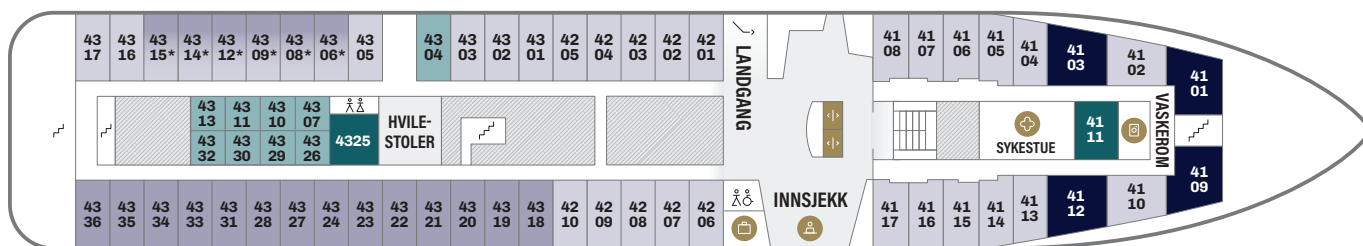

DEKK 9

DEKK 8

DEKK 7

DEKK 6

DEKK 5

DEKK 4

- INT Interior
- INA Interior Accessible
- SSD Seaview Superior Double
- SST Seaview Superior Twin
*Havila Pollux / Havila Polaris
- SSA Seaview Superior Accessible
- SAV Aft View Superior Double
- ZMA Aft View Mini Suite
- SSK Seaview Superior King
- ZJS Seaview Junior Suite
- ZMP Panoramic Centre Mini Suite
- ZMC Panoramic Corner Mini Suite
- ZJV Balcony Junior Suite
- ZJB Balcony Suite
- ZJA Balcony Junior Suite Accessible
- ZHA Lighthouse Suite