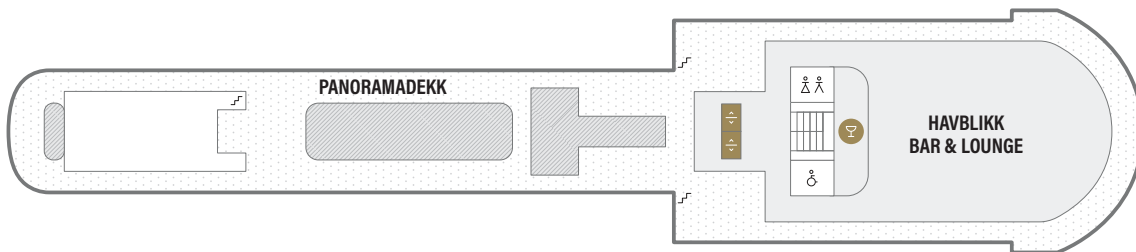

DEKK 9

DEKK 8

DEKK 7

DEKK 6

DEKK 5

DEKK 4

- INT Interior
- INA Interior Accessible
- SSD Seaview Superior Double
- SST Seaview Superior Twin
*Havila Pollux / Havila Polaris
- SSA Seaview Superior Accessible
- SAV Aft View Superior Double
- ZMA Aft View Mini Suite
- SSK Seaview Superior King
- ZJS Seaview Junior Suite
- ZMP Panoramic Centre Mini Suite
- ZMC Panoramic Corner Mini Suite
- ZJV Balcony Junior Suite
- ZJB Balcony Suite
- ZJA Balcony Junior Suite Accessible
- ZHA Lighthouse Suite