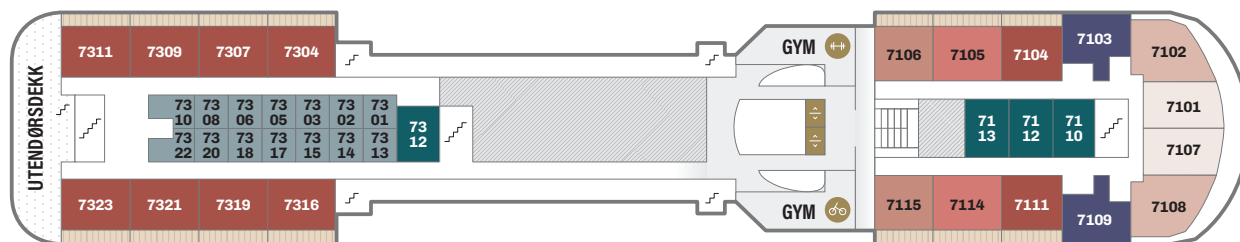

DEKK 9

DEKK 8

DEKK 7

DEKK 6

DEKK 5

DEKK 4

- INT Interior
- INA Interior Accessible
- SSD Seaview Superior Double
- SST Seaview Superior Twin
*Havila Pollux / Havila Polaris
- SSA Seaview Superior Accessible
- SAV Aft View Superior Double
- ZMA Aft View Mini Suite
- SSK Seaview Superior King
- ZJS Seaview Junior Suite
- ZMP Panoramic Centre Mini Suite
- ZMC Panoramic Corner Mini Suite
- ZJV Balcony Junior Suite
- ZJB Balcony Suite
- ZJA Balcony Junior Suite Accessible
- ZHA Lighthouse Suite