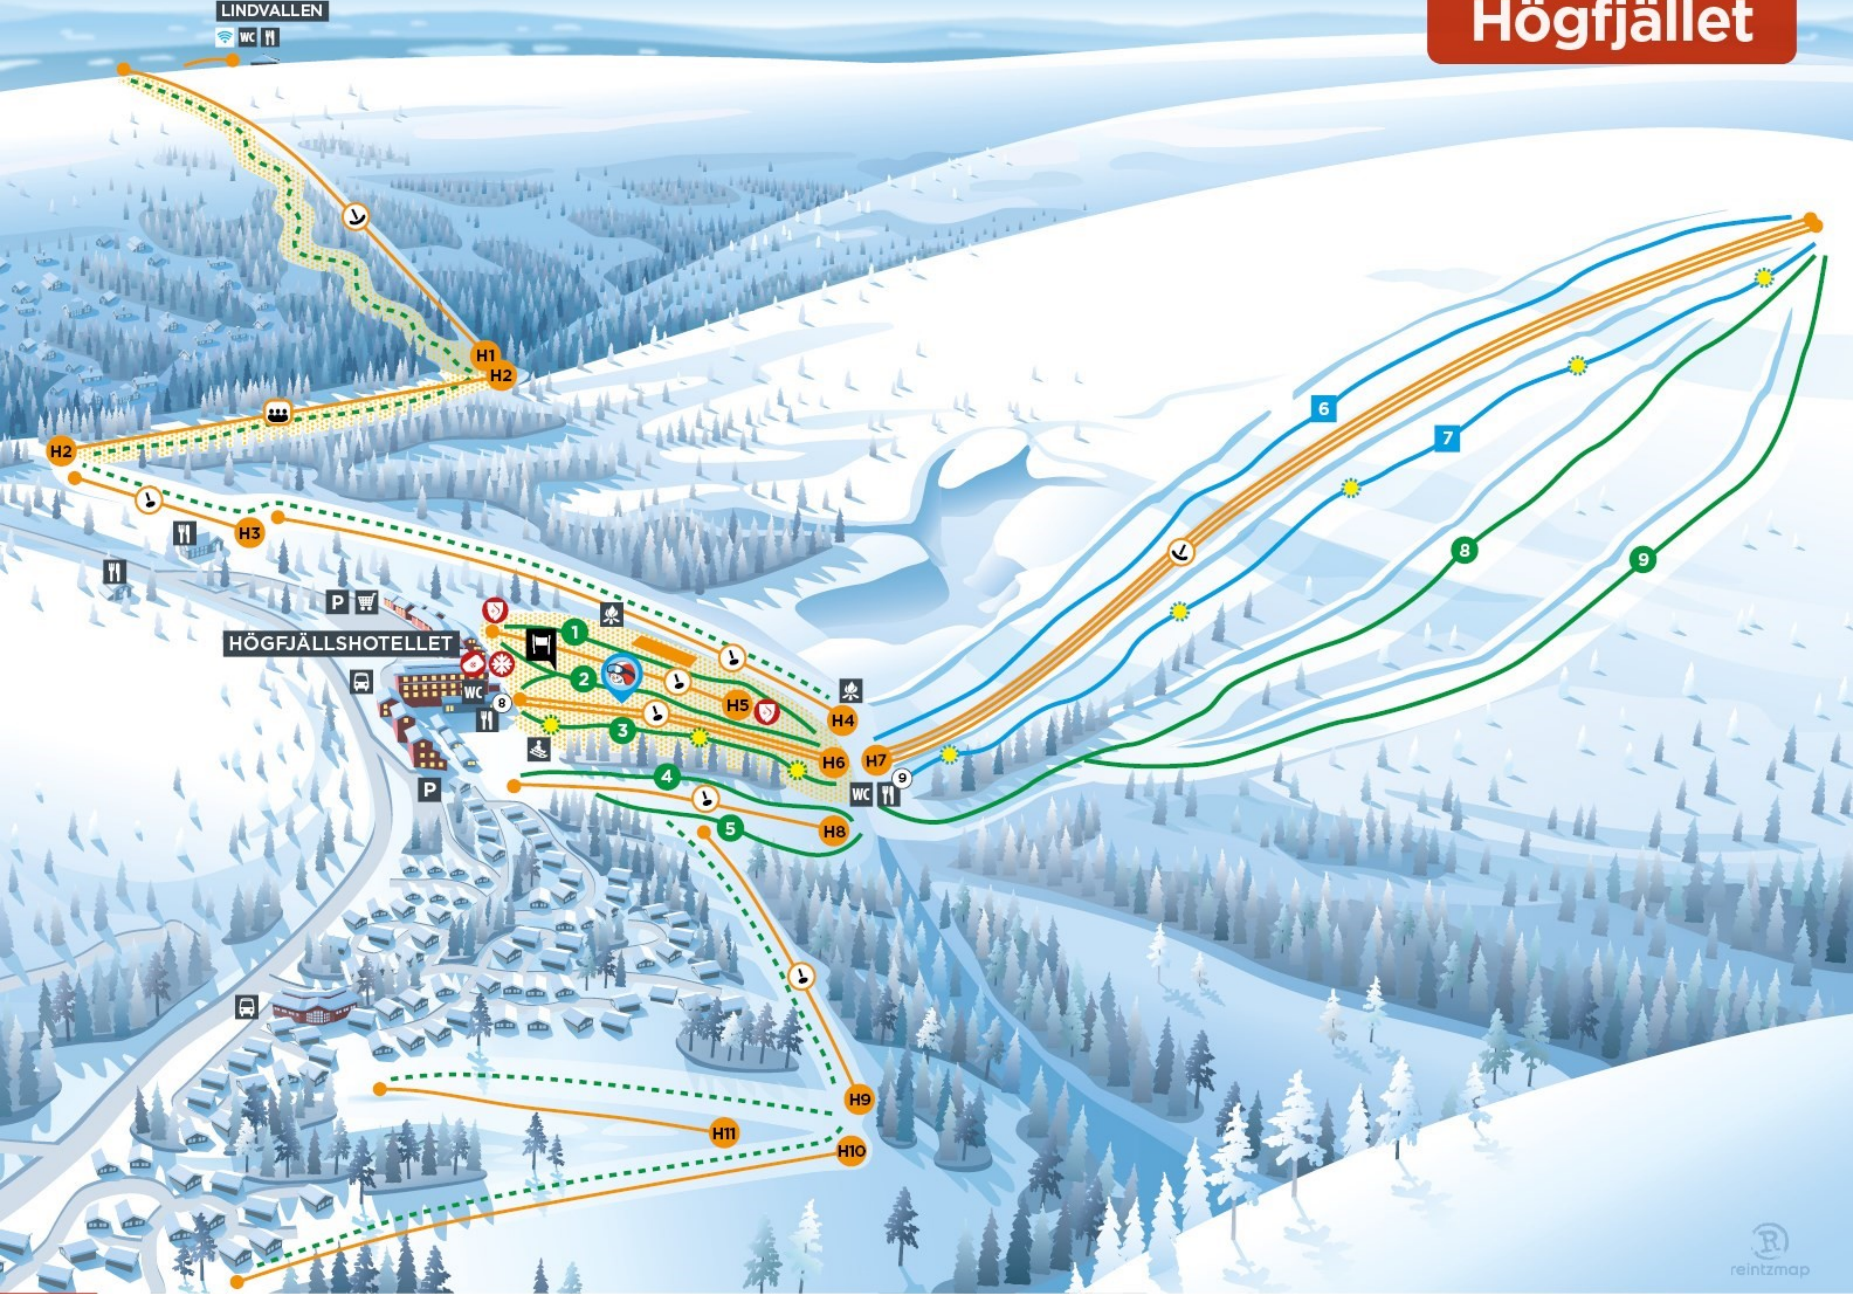

# Högfjället

- Barnområde
- Pist mycket lätt
- Pist lätt
- Pist medelsvår
- Pist svår
- Transportsträcka
- Kvällsbelysning
- SkiStarshop
- Samlingsplats skidskola
- Lågfartsområde
- Slalom
- L12 Lift dalstation
- Rullband
- Knapplift
- Bygellift
- Stollift 3 pers
- MySkiStar WiFi by Telenor
- Restauranger & Caféer
- Värmestuga
- Toalett
- Pulkabacke
- Grillplats
- Bad
- Mataffär
- Sjukvård
- Skid & Badbuss
- Parkering

## PISTER

- |       |       |      |
|-------|-------|------|
| Musse | Putte | Mats |
| Skutt | Arne  | Åsa  |
| Bamse | Tina  | Kent |

## LIFTAR

- |         |  |                |  |
|---------|--|----------------|--|
| Vesslan |  | Minken 1, 2    |  |
| Renen   |  | Vargen 1, 2, 3 |  |
| Älgen   |  | Bävern         |  |
| Illern  |  | Järven         |  |
| Mården  |  | Björnen        |  |

## RESTAURANGER

- HÖGFJÄLLSHOTELLET  
Onkel Jean  
Seafood bar  
TB Grill Room  
Lefjes
- Jacks BBQ Shack