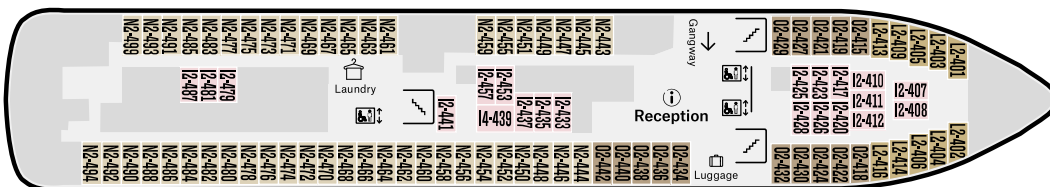

5 **N** Skipets midtpunkt for aktiviteter, med restauranter og auditorium. **EN** The centre of activity aboard, with restaurants and the lecture halls. **DE** Das Zentrum der Bordaktivitäten mit Restaurants und Konferenzräumen.