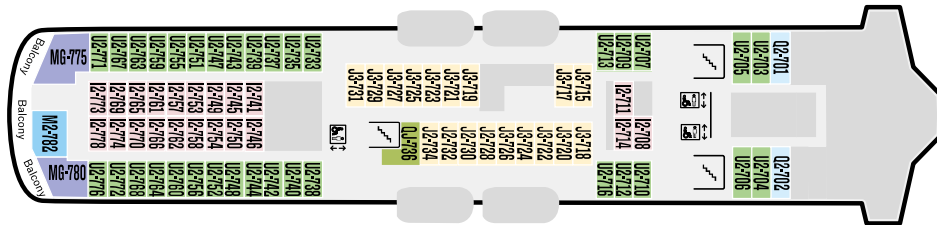

7 **N** Komfortable utvendige og innvendige lugarar. **EN** Comfortable cabins, both inside and outside. **DE** Komfortable Innen- und Außenkabinen.