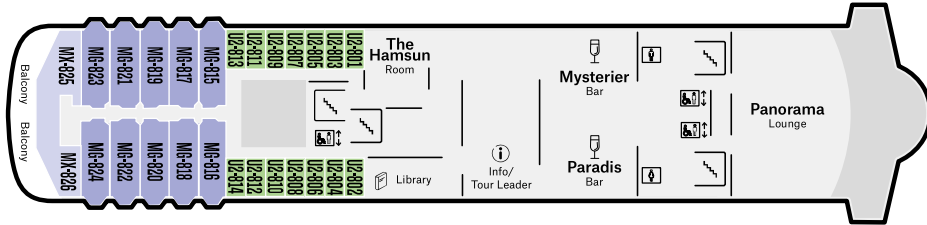

9 **N** Slapp av i Panorama loungen, ute på dekk, eller få opp pulsen i treningsrommet. **EN** Relax in our Panorama lounge or out on deck, or work up a sweat in the Fitness room. **DE** Entspannen Sie sich in unserer Panorama Lounge oder auf dem Außendeck. Oder besuchen Sie unseren Fitnessraum.

5 **N** Skipets midtpunkt for aktiviteter, med restauranter og auditorium. **EN** The centre of activity aboard, with restaurants and the lecture halls. **DE** Das Zentrum der Bordaktivitäten mit Restaurants und Konferenzräumen.