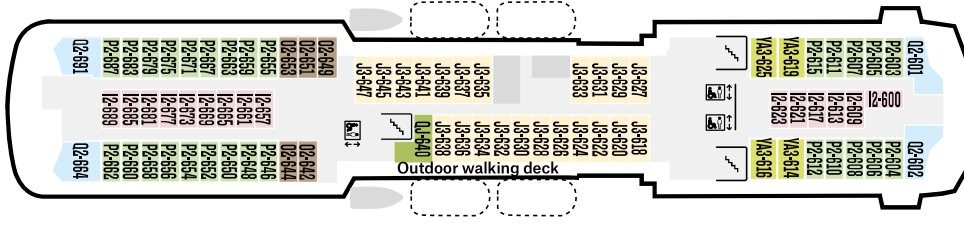

6 **N** Komfortable utvendige og innvendige lugarar. **EN** Comfortable cabins, both inside and outside. **DE** Komfortable Innen- und Außenkabinen.