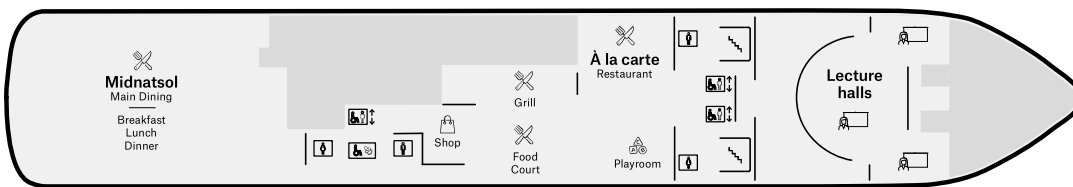

9 **N** Slapp av i Panorama loungen, ute på dekk, eller få opp pulsen i treningsrommet. **EN** Relax in our Panorama lounge or out on deck, or work up a sweat in the Fitness room. **DE** Entspannen Sie sich in unserer Panorama Lounge oder auf dem Außendeck. Oder besuchen Sie unseren Fitnessraum.

8 **N** Nyt en drink i baren eller slapp av og nyt utsikten i Panorama loungen. **EN** Relax and refresh in our bars and enjoy the view from the Panorama Lounge. **DE** Entspannen und erfrischen Sie sich in unseren Bars und genießen Sie die Aussicht aus der Panorama Lounge.

5 **N** Skipets midtpunkt for aktiviteter, med restauranter og auditorium. **EN** The centre of activity aboard, with restaurants and the lecture halls. **DE** Das Zentrum der Bordaktivitäten mit Restaurants und Konferenzräumen.