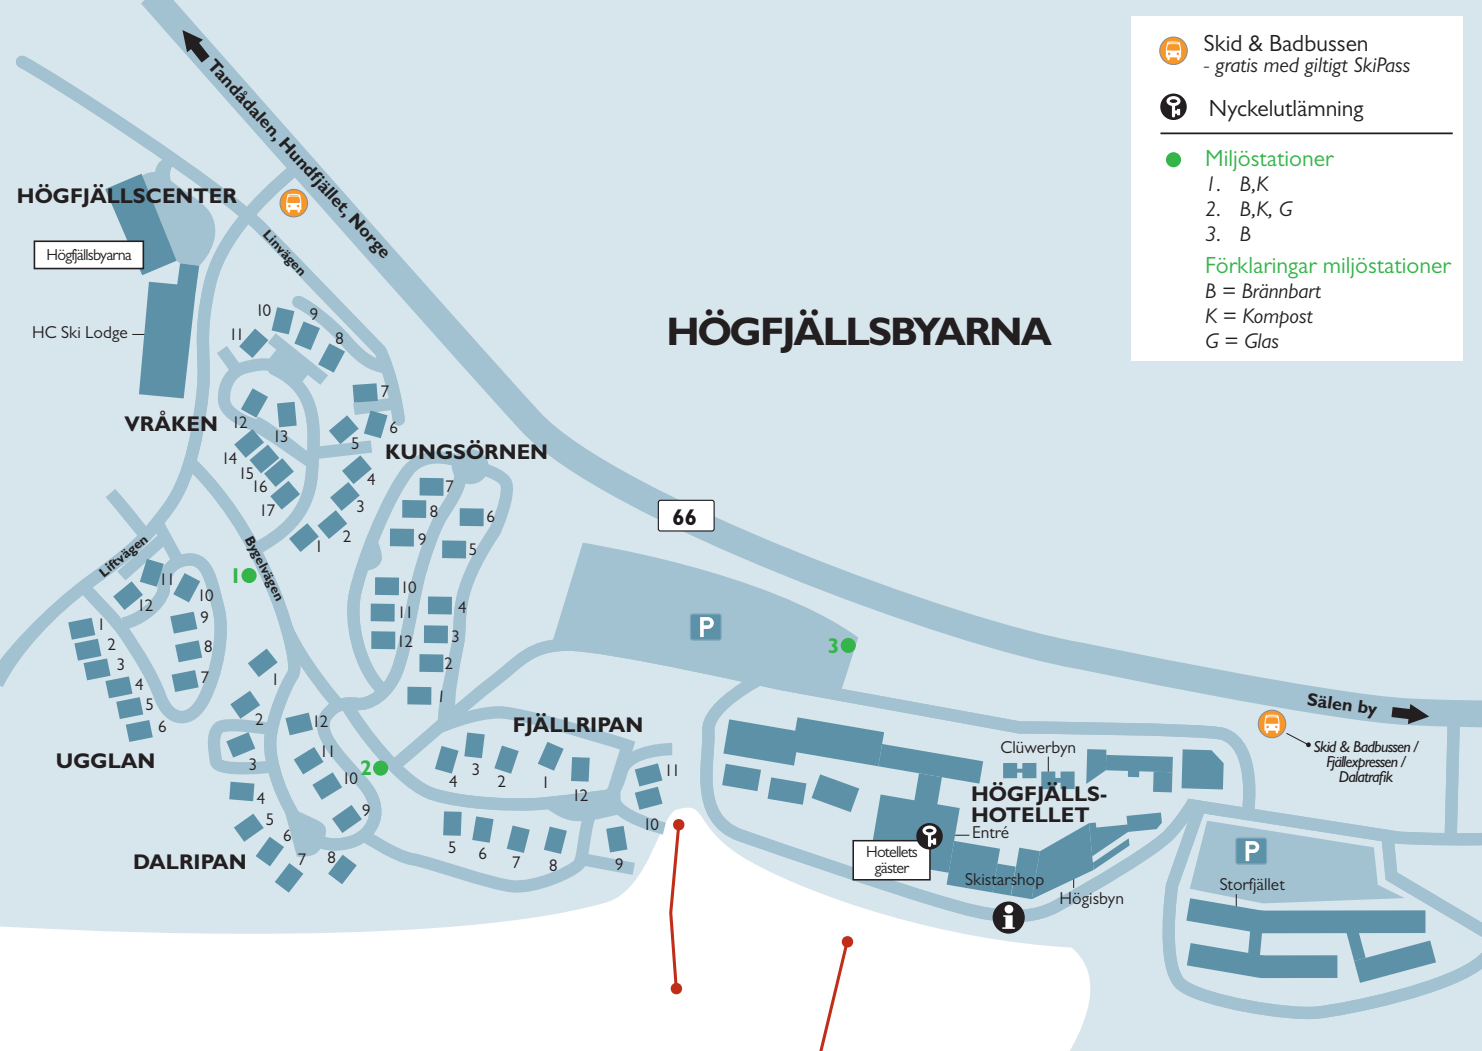

HÖGFJÄLLSBYARNA

HÖGFJÄLLSCENTER

Högfjällsbyarna

HC Ski Lodge

VRÅKEN

KUNGSÖRNEN

UGGLAN

DALRIPAN

10

11

12

13

14

15

16

17

9

10

11

12

13

14

15

16

17

Linvägen

Lifsvägen

Byavägen

Tandådalen, Hundfjället, Norge